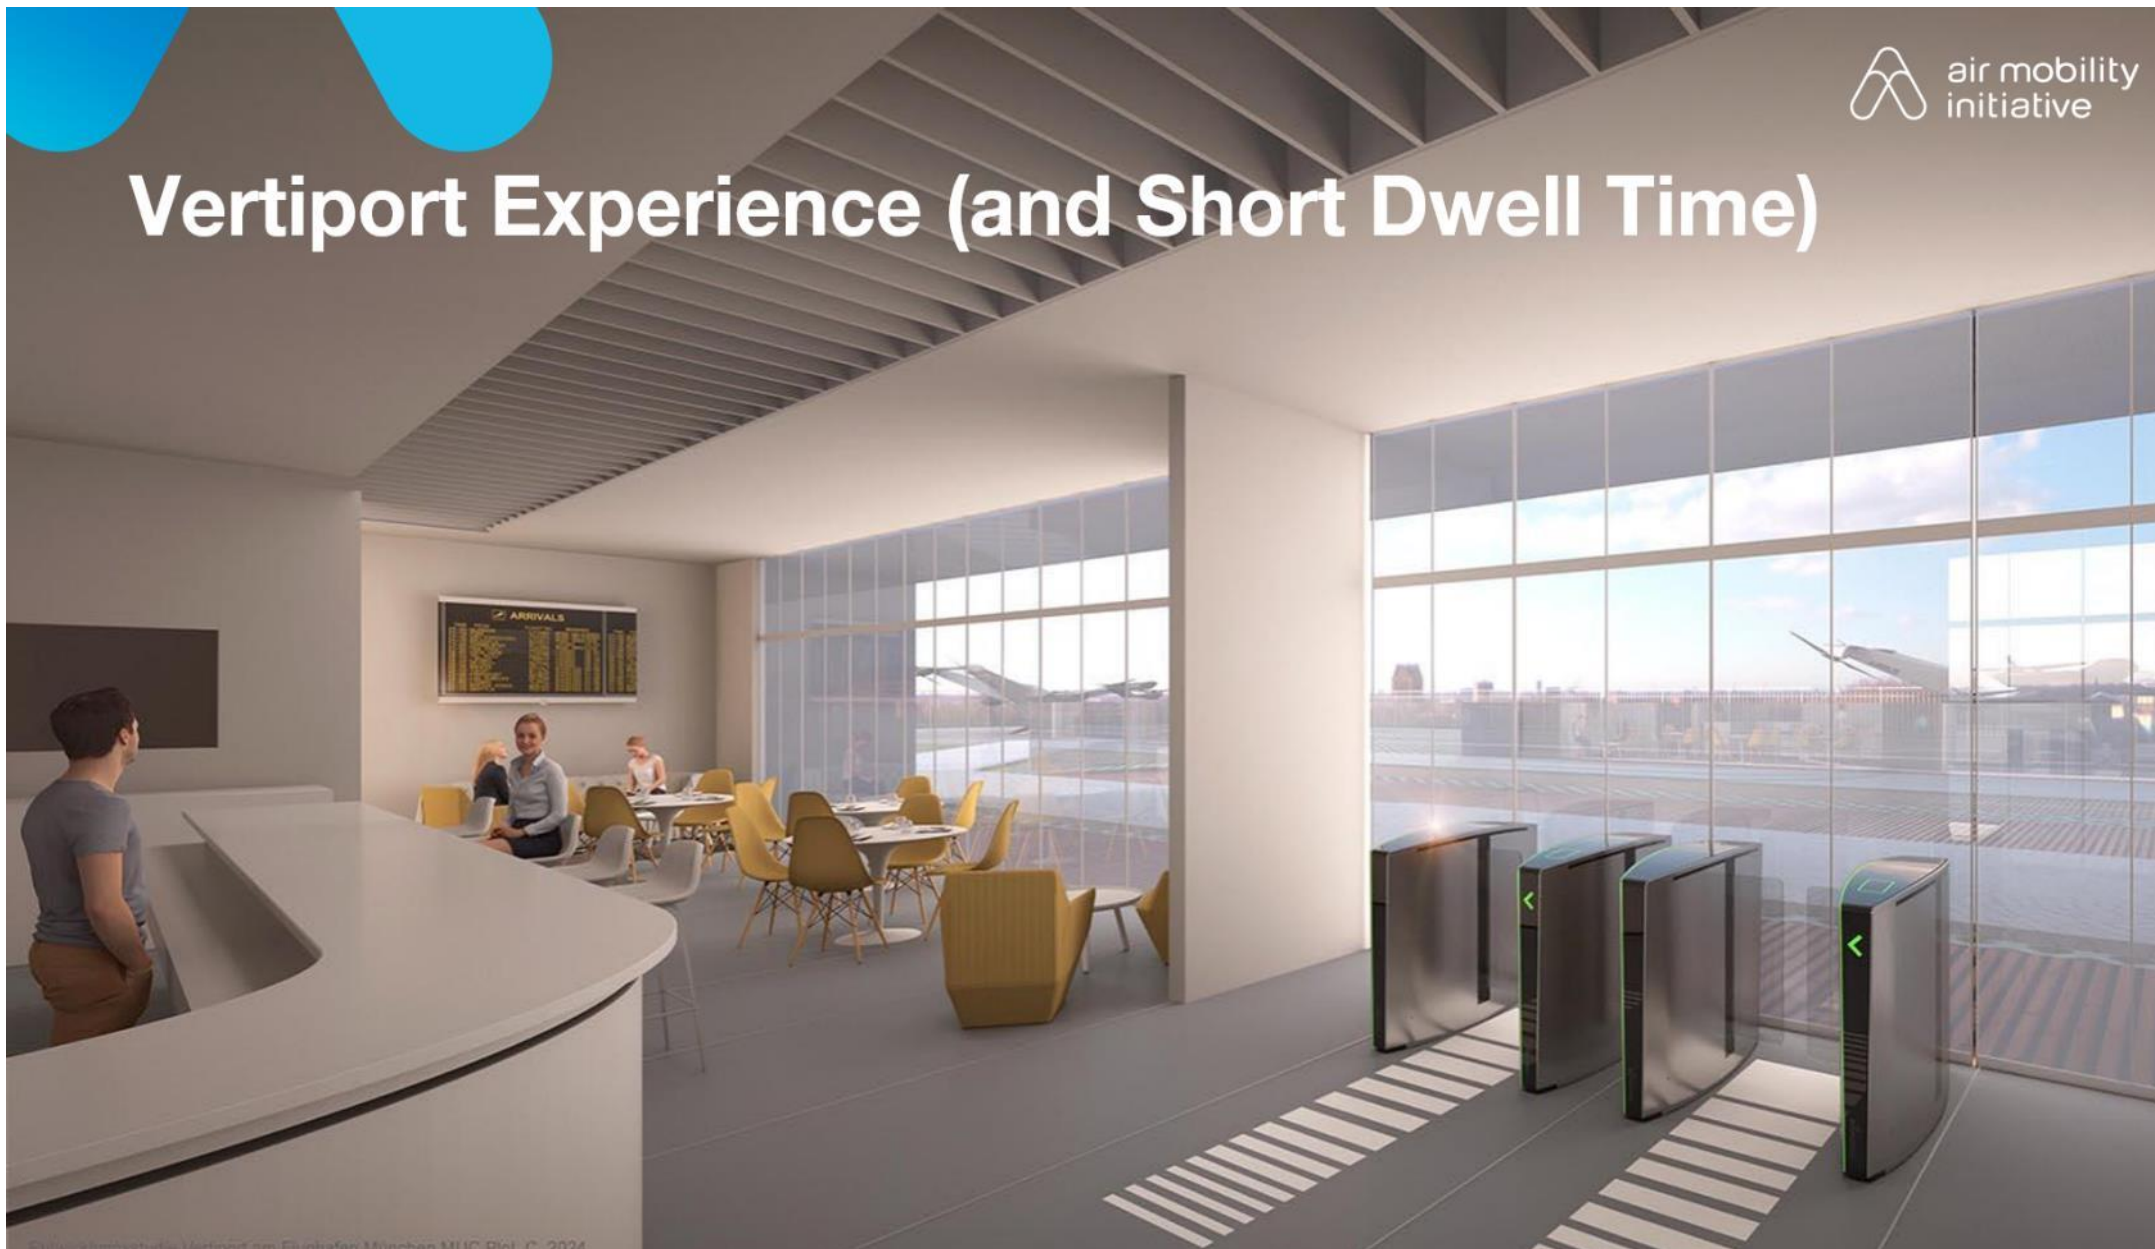

Vertiport Experience (and Short Dwell Time)